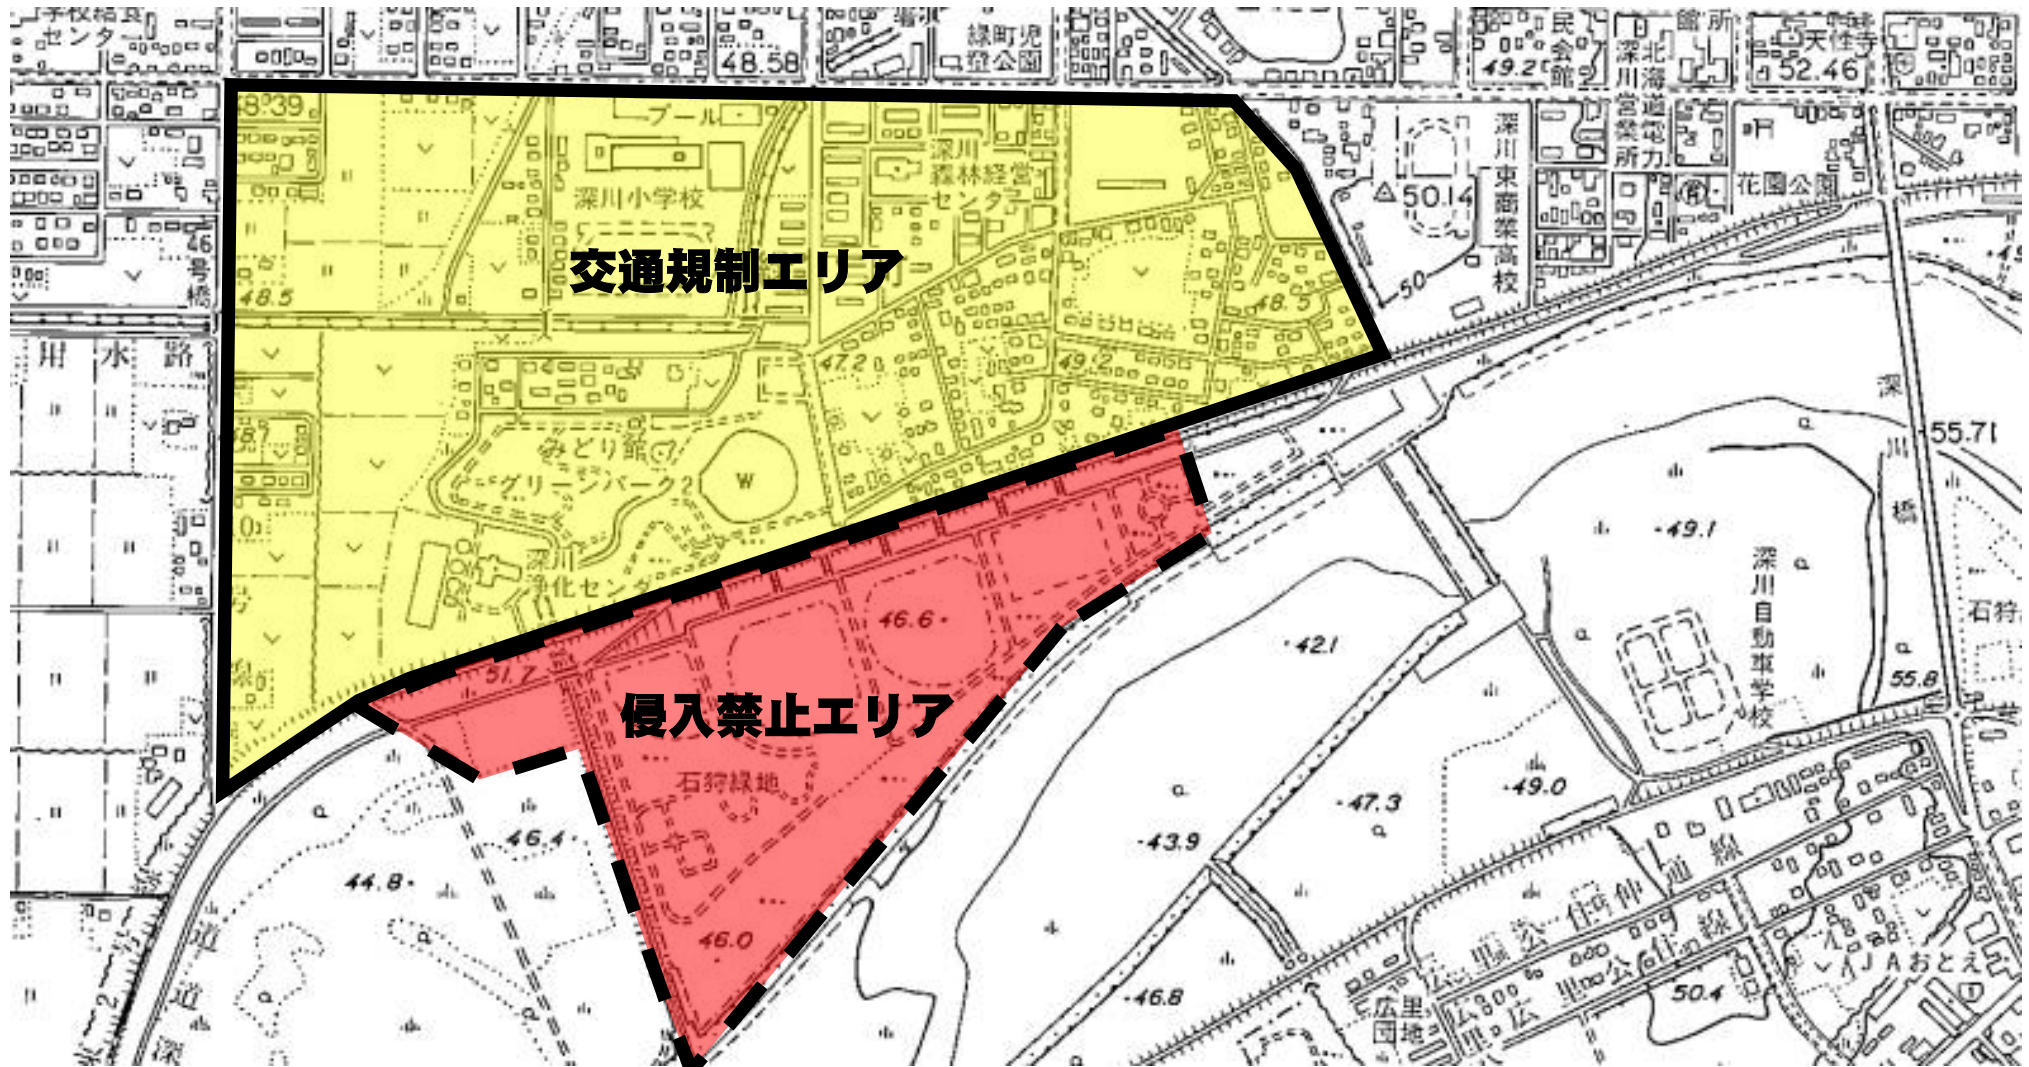

### < 2022ふかがわ夏まつり 花火プロジェクト開催要領 >

開催日時 2022年7月30日 土曜日 午後8時～午後8時20分

※ 天候等により延期・中止の場合がございます。

打ち上げ場所 石狩川河川敷（グリーンパーク付近）

**注意事項** ※ **安全管理上、打ち上げ場所正面付近の河川敷・堤防での観覧はできません。**

**進入禁止区域には立ち入らないよう、ご協力をお願い申し上げます。**

※ **打ち上げ場所の河川敷には屋台・露店はございません。**

## 2022ふかがわ夏まつり花火プロジェクト 交通規制・侵入禁止エリア

1. 交通規制エリア 令和4年7月30日(土) 午後6時～午後9時
2. 進入禁止エリア 令和4年7月30日(土)～7月31日(日) 撤去終了後